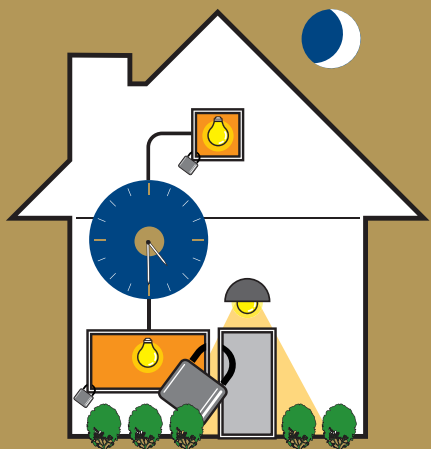

VERDACHTE SITUATIE?

BEL 112

Zorg voor:

Binnenverlichting

Tijdschakelaars

Goede buitenverlichting

Goed zicht op de toegangsdeuren

Goed hang- en sluitwerk

GEMEENTE

Lansingerland

3B Wonen

BUURTOEZICHT